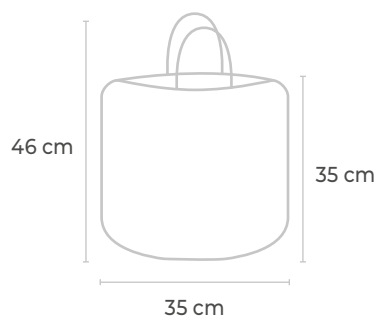

DINING

LIVING

55856
Cesto multiuso

Realizzato in: rattan