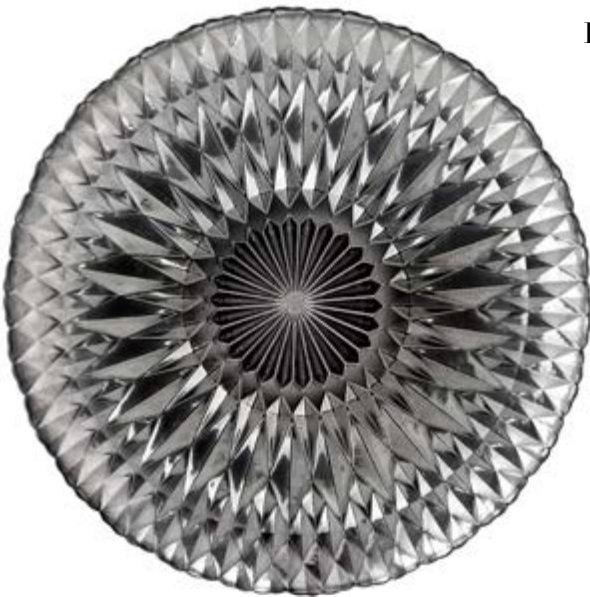

Realizzati in: alluminio cesellato

PIPER

LIVING

57281
piatto cm. 33 · 1|6

57280
centrotavola cm. 40 · 1|4

Realizzati in: vetro placcato argento

MAYFAIR

LIVING