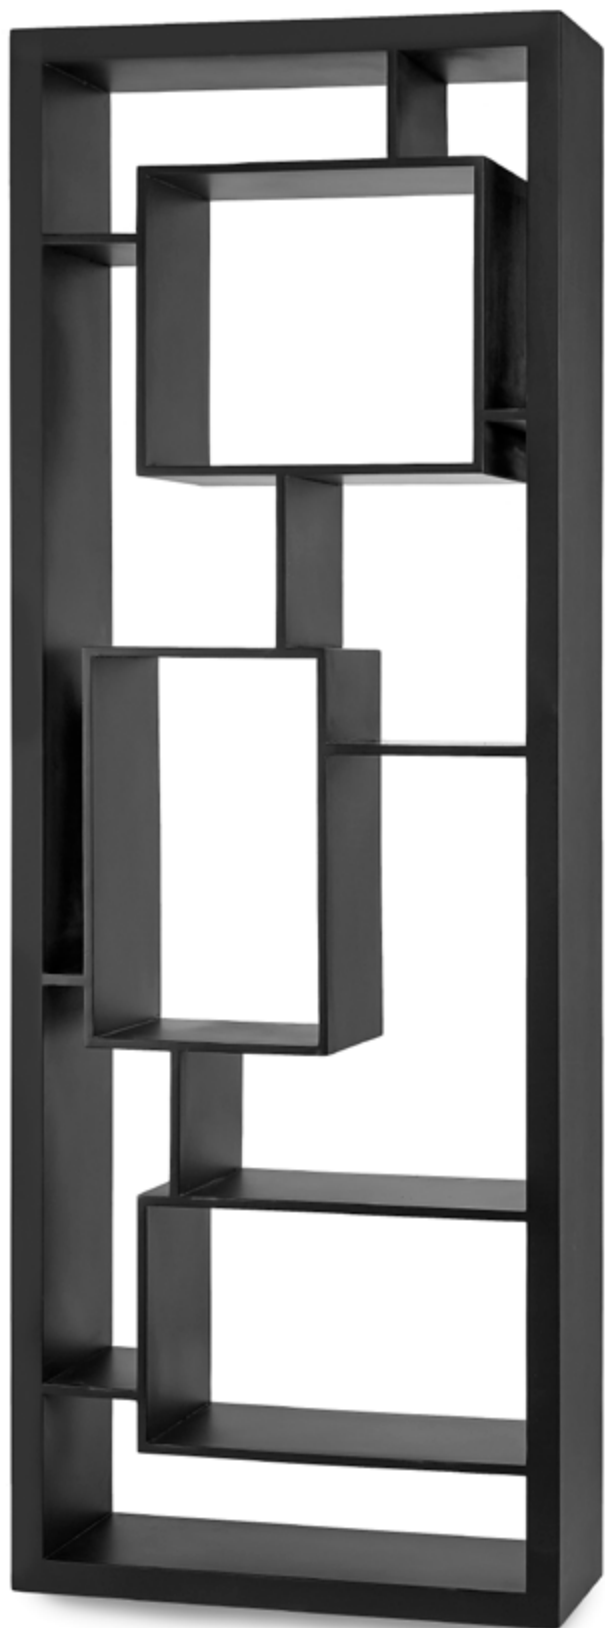

NEFTI

LIVING

55609
Pouf grigio apribile
cm. 42x45x45

56501
Pouf verde apribile
cm. 40x35x45

Realizzata in: tessuto e metallo

BLACKY

LIVING

57501
Libreria cm.66x26x185