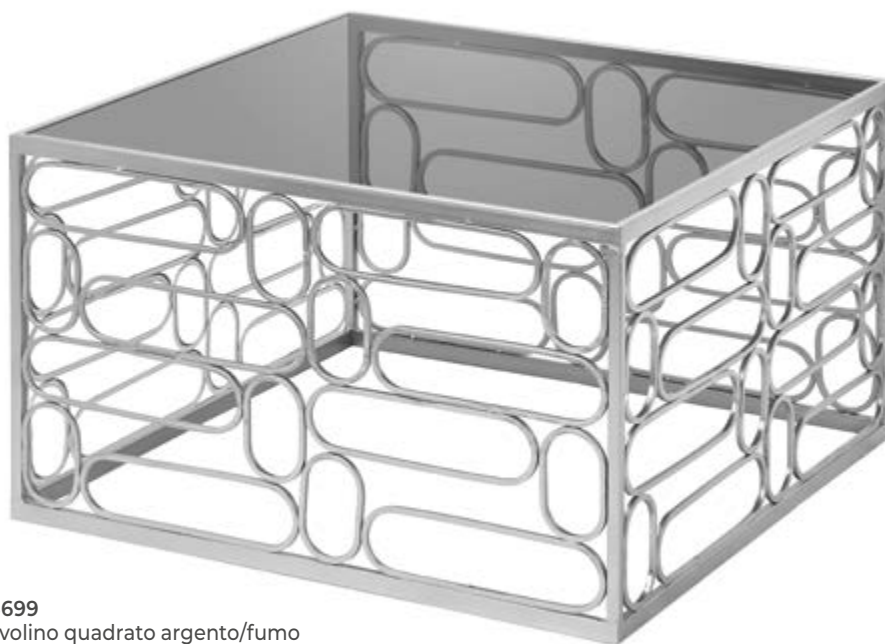

55699
Tavolino quadrato argento/fumo
cm. 68x68x41